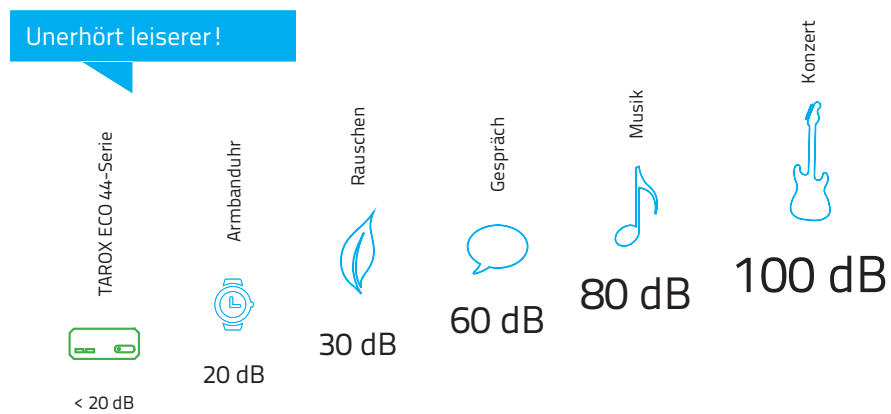

Hier geht's zur Stärkerer-Tabelle

LEISERER

Ruht in sich

Damit Sie nicht aus dem Gleichgewicht kommen, haben wir den TAROX ECO 44 G6 leiserer gemacht als eine Armbanduhr.

Das ist quasi unerhört!

SCHÄRFERER

Schönheitskönig