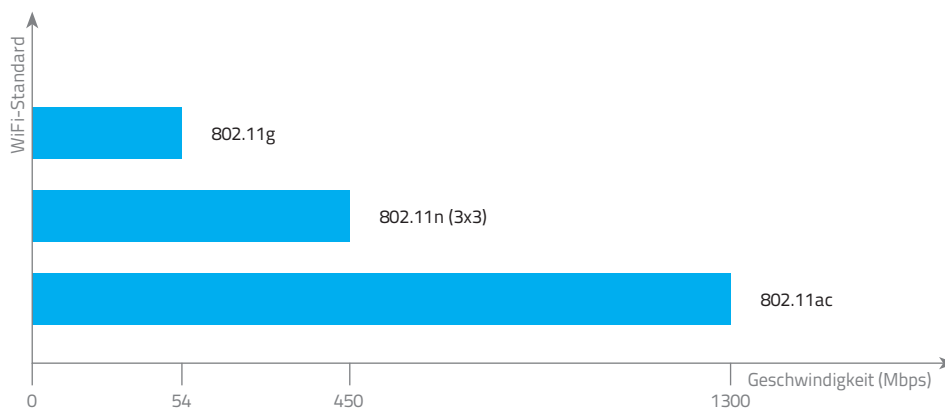

Von 0 auf Vollgas in unter 10 Sekunden mit Windows 10

Ja, der TAROX ECO 44 G6 ist richtig schnell! Mit seinem sprintstarken Intel® Core™ i5-6260U Prozessor hat er überall die Nase vorn!

Durch Einsatz aktuellster SSD-Technologie kann die Leistung beim Lesen um fast 400% auf bis zu 2,15 GB/s gesteigert werden. Damit nicht genug, denn auch beim Schreiben ist er bis zu 300% schneller als sein Vorgänger.

Schnell, schneller, am schnellsten – auch mit seinem WLAN AC (inkl. Intel® WiDi-Unterstützung) ist der ECO 44 G6 fast 300% schneller als mit WLAN N.